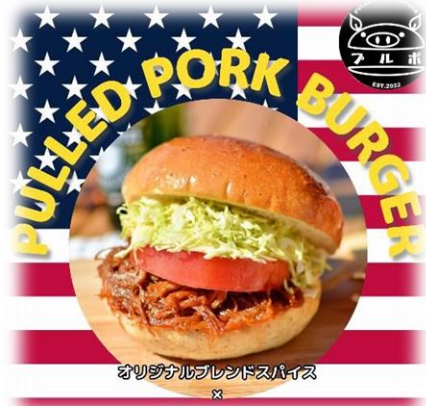

家事であったり、仕事であったり、ペットの世話だったり、忙しい女性の皆さん。
このホームゲームでは、女性の皆さんに癒しと美、そして食を通じて、元気いっぱいになって頂きたい！
という想いの元、FCふじざくら山梨と繋がってくださったお店の皆さんと共に創り上げる
「ツナガルマルシェ」を開催します。

クラフト体験からメイクアート、カラダのケア、美味しいフード、スイーツなど多くのショップが登場します！

日時：5月28日（日） 10:00～15:00

会場：富士北麓公園陸上競技場入口前

★文部科学省認定講座★
からだの土台をつくる **体軸体操**