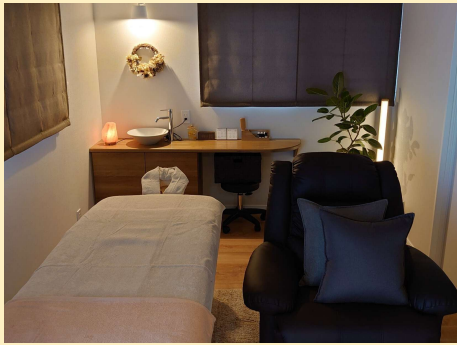

my room

アロマ&ドライヘッドスパ

@healing_salon_my_room

施術後ゆっくり30分お休み頂けます。
アフターでは有機のティーか有機本格コーヒーをお出ししております。
おひとり様だけの空間です。

📍 小立8031-3

🎁 2,000円OFF(初回限定)

☎ 090-9247-0214

🕒 10:00/14:00(2枠)

🗓 月曜日・火曜日

P 2台

リラクゼーション優

リラクゼーション優		【ご予約優先】☎0555-72-1570	
Body Care ボディケア 20分 ¥2,300 40分 ¥3,850 60分 ¥5,650 90分 ¥8,450	Aroma oil Treatment アロマオイル トリートメント 40分 ¥5,700 60分 ¥7,300 90分 ¥9,950 120分 ¥13,300	Facial フェイシャル 1時間 ¥12,000 1時間30分 ¥15,000	脱毛 脱毛 1回 ¥1,400 2回 ¥2,200 3回 ¥3,000
Reflexology リラクゼーション 30分 ¥3,950 45分 ¥5,100 1時間 ¥8,100	ヘッドスパ ヘッドスパ 30分 ¥2,300 45分 ¥3,180 1時間 ¥4,800	ボディケア ボディケア 30分 ¥2,300 45分 ¥3,180 1時間 ¥4,800	ボディケア ボディケア 30分 ¥2,300 45分 ¥3,180 1時間 ¥4,800

ショッピングセンターベル内に有るので初めてでも安心してご利用頂けます。もみほぐし等で日々のお疲れのケア～最新美容マシンを使用脱毛、痩身、デトックスまで幅広いメニューで皆様のお身体のケアをお手伝い致します。

📍 船津2986

🎁 当店オリジナル薬草ブレンド茶(小)1袋プレゼント

ショッピングセンターベル2F

☎ 0555-72-1570

🕒 10:00-20:00(最終受付18:00)

🗓 1月1日(他年4回休館日有)

P 複数台