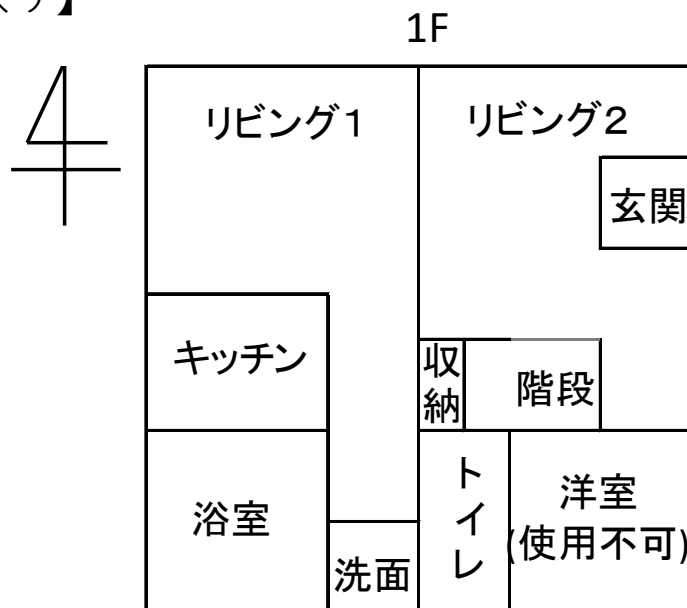

| 空き家バンク登録物件 NO.163 |   |
|-------------------|---|
| 所在地               | 富士河口湖町小立  |
| 交通                | 富士急行 河口湖駅 車10分  |
| 形態                | 賃貸のみ(全物件共通)   |
| 家賃                | 月90,000円<br>敷金 1か月分   |
| 建物                | 木造2階 (延床面積約50㎡)   |
| 設備                | 上下水道、プロパンガス   |
| 付帯物件              | 駐車場 車3台   |
| その他               | 二拠点居住：×<br>ペット：×<br>家庭菜園/ガーデン：○<br>一部事業用：○<br>契約形態：不動産業者<br>火災保険：借主負担<br>禁煙<br>畑を駐車場に造成予定 (6月頃)<br>敷地内の蔵は別料金で貸出予定 |

外観

駐車場・畑造成予定

【間取り】

キッチン

リビング1

リビング1

リビング2

玄関

トイレ

洗面

浴室

浴室

階段

洋室（2階）

和室（2階）

眺望（2階から）