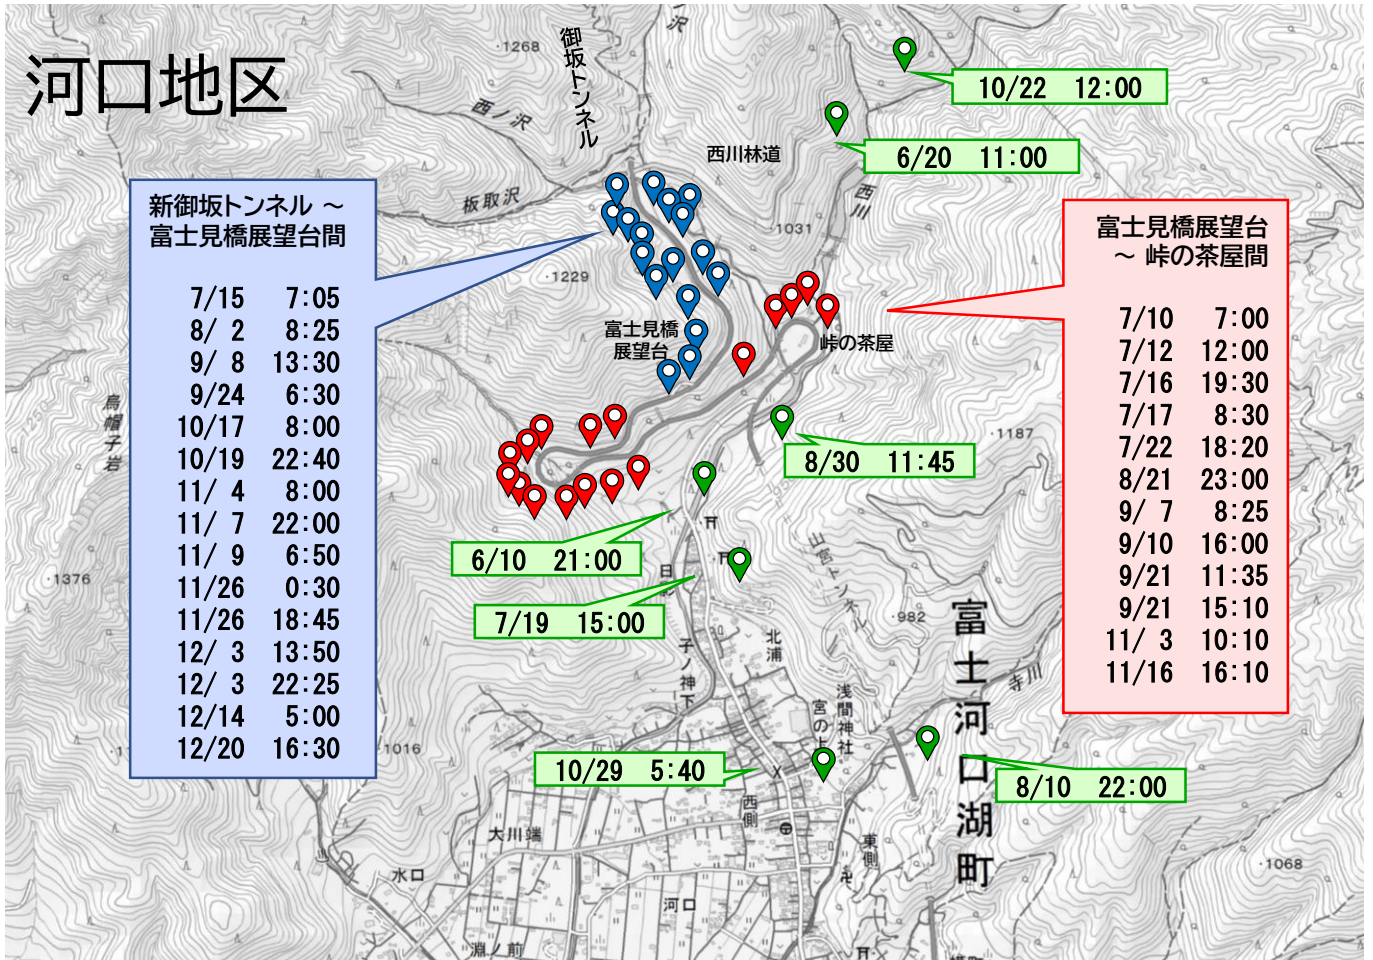

# クマ出没・目撃情報位置図(R5.6.10~12.20)

## 河口地区

## 大石・勝山・西湖地区