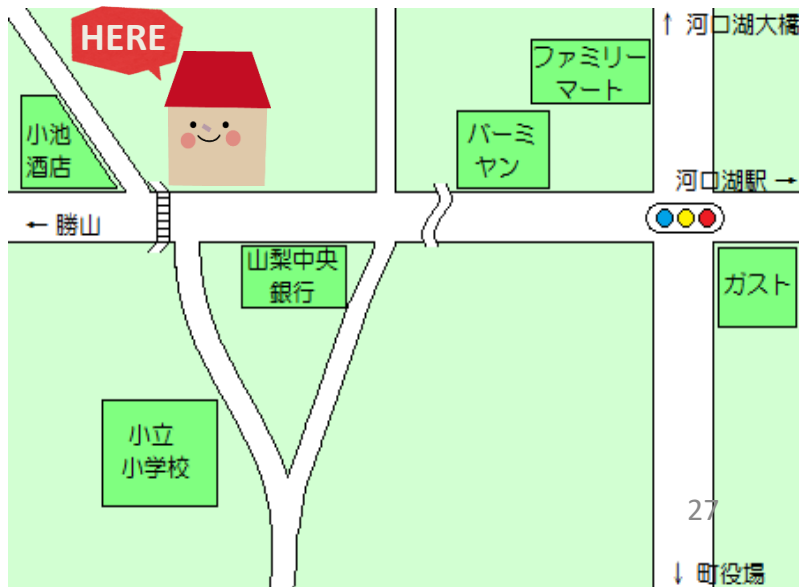

リトミック教室 年3回

2

小立保育所

富士河口湖町小立1824番地 Tel 0555-72-1646 Fax 0555-72-1758

定員 180人

対象 1~5歳

❖日々の保育の中でリトミック、運動遊びを積極的に行い、健やかな身体づくりを行っています。

❖自然に触れる機会を多くとり、行事、散歩などを通して異年齢児と交流しています。

❖地域の中学生や高校生、小中学校の先生、ご老人との交流を図り、園児の健やかな成長に役立てています。

❖野菜栽培をし、収穫した野菜は給食で食べ、食育にも活用しています。

年間行事予定

- 4月 入園式 保育参観 保護者総会
引き渡し訓練
- 5月 内科歯科検診 親子遠足
- 6月 月遅れ端午の節句
親子歯磨き教室 サッカー教室
親子交通安全教室 防火教室
- 7月 プール開き 七夕の会 夕涼み会
- 8月 スイカ割り大会 パン作り
- 9月 運動会
- 10月 内科歯科検診 人形劇鑑賞
- 11月 生活発表会 七五三の会
- 12月 クッキー作り クリスマス会
- 1月 正月遊び お店屋さんごっこ
プレイランド
- 2月 節分(豆まき) お別れ遠足
- 3月 ひな祭りの会 お別れ会 卒園式
- 毎月 誕生会 身体測定 避難訓練
交通安全教室

リトミック教室 年3回

3

こもも保育所

富士河口湖町船津3333番地 Tel 0555-83-3323 Fax 0555-83-3326

定員 100人

対象 0~2歳

❖未満児（0・1・2歳児）だけの保育所で、未満児に適した保育環境になっています。

❖天気の良い日には散歩に出かけ、季節の移り変わりを楽しみながら、健康的にすごせるように心がけています。