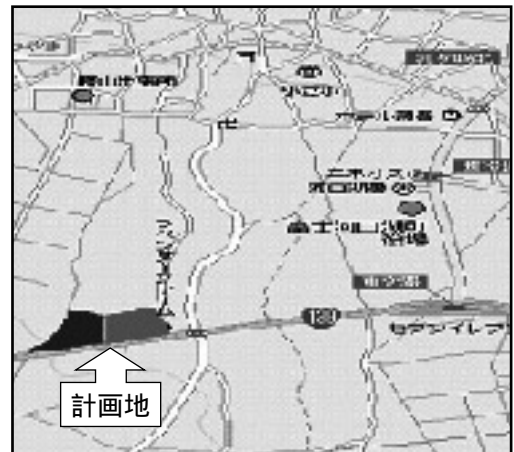

～知り合いの店主さんを紹介ください～

富士河口湖町の地元密着型のショッピングセンターのため、施設内に地元の店主さんに入っていたきたいと考えています。ショッピングセンターに入っただけの店主さんがございましたら、ご紹介ください。

【施設概要 (予定)】

施設名称:(仮称)フォレストモール富士河口湖
施設所在地:富士河口湖町小立字白木4286番 他
敷地面積:67,027㎡ 建物床面積:23,300
駐車台数:約1,000台 施設で営む主な業種:小売店舗

【コンセプト】

- ・ 建物のデザインを周辺環境と調和のとれるものとし、敷地内植栽を豊にします。
- ・ 十分な平面駐車場を確保します。
- ・ 地元住民の方の生活を支えるテナントで構成します。
- ・ 健康関連テナントを最優先に誘致します。

【事業者概要】

商号:株式会社フォレスト 資本金:9,477万円
事業所:東京都八王子市南大沢2-25-209号
事業内容:ショッピングセンターの開発・運営、バラエティストアのチェーン展開、チェーンストア向け日用品の開発・輸入・販売
関連会社:株式会社イリュウ商事、株式会社サンドラッグ