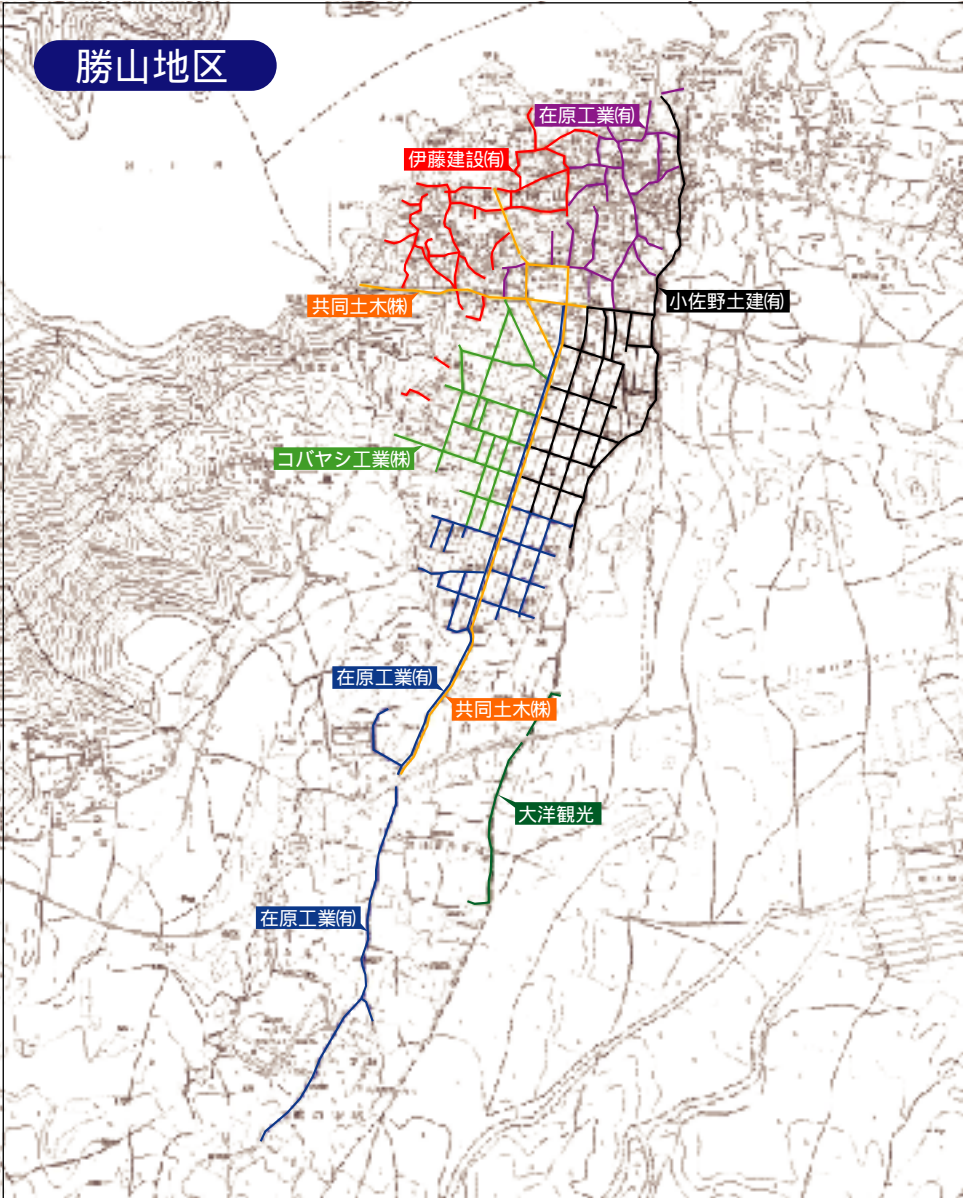

河口湖地区

この道路除雪作業図は、町のホームページにも掲載しています。

勝山地区

冬季道路除雪にご理解とご協力を

本年度の道路除雪については、各図のとおり各区域ごとに除雪業者を分け作業を行います。下記のことをご理解いただき作業にご協力をお願いいたします。

なお、業者へは直接問合せしないようお願いいたします。

除雪作業は、幹線道路中に行います。周辺地域になると日数がかかります。

道路へは敷地内の雪を絶対出さないで下さい。

除雪作業において、敷地玄関先へ雪が残る場合がありますが、出入口は各世帯で雪かきをお願いします。

道路へは、車を置かないで下さい。

道路凍結の塩カリ配布について

塩カリは、自治会・区会を通じた配布になりますので、必要な方が各自治会・区会の役員を通してをお願いいたします。数に限りがありますので、必要最小限をお願いします。

足和田地区