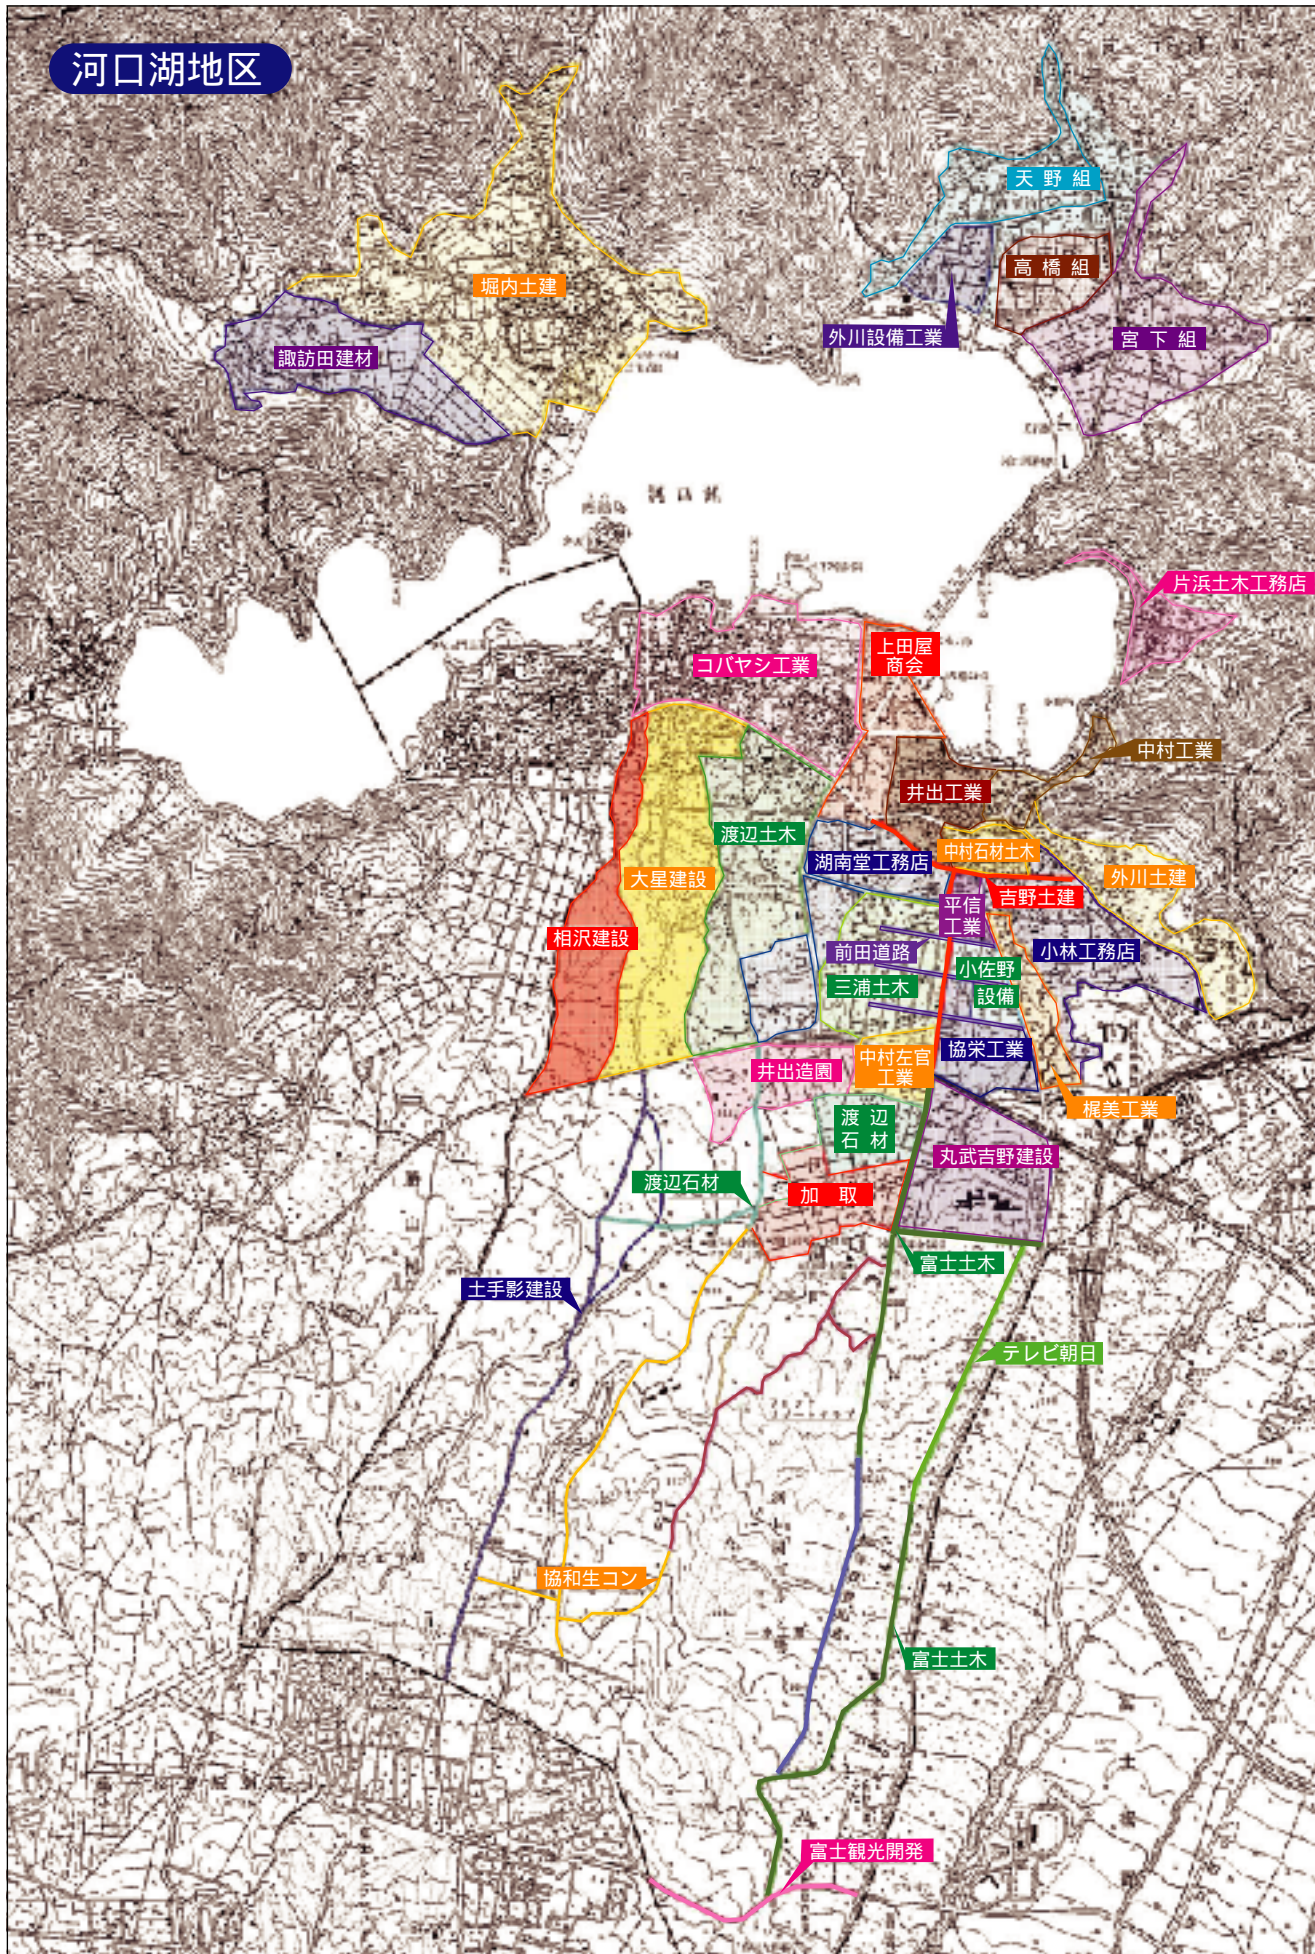

河口湖地区

この道路除雪作業図は、町のホームページにも掲載しています。

勝山地区

冬季道路除雪にご理解とご協力を

本年度の道路除雪については、各図のとおり各区域ごとに除雪業者を分け作業を行います。下記のことをご理解いただき作業にご協力をお願いいたします。

なお、業者へは直接問合せしないようお願いいたします。

除雪作業は、幹線道路中に行います。周辺地域になると日数がかかります。

道路へは敷地内の雪を絶対出さないで下さい。

除雪作業において、敷地玄関先へ雪が残る場合がありますが、出入口は各世帯で雪かきをお願いします。

道路へは、車を置かないで下さい。

道路凍結の塩カリ配布について

塩カリは、自治会・区会を通じた配布になりますので、必要な方が各自治会・区会の役員を通してをお願いいたします。数に限りがありますので、必要最小限をお願いします。

足和田地区