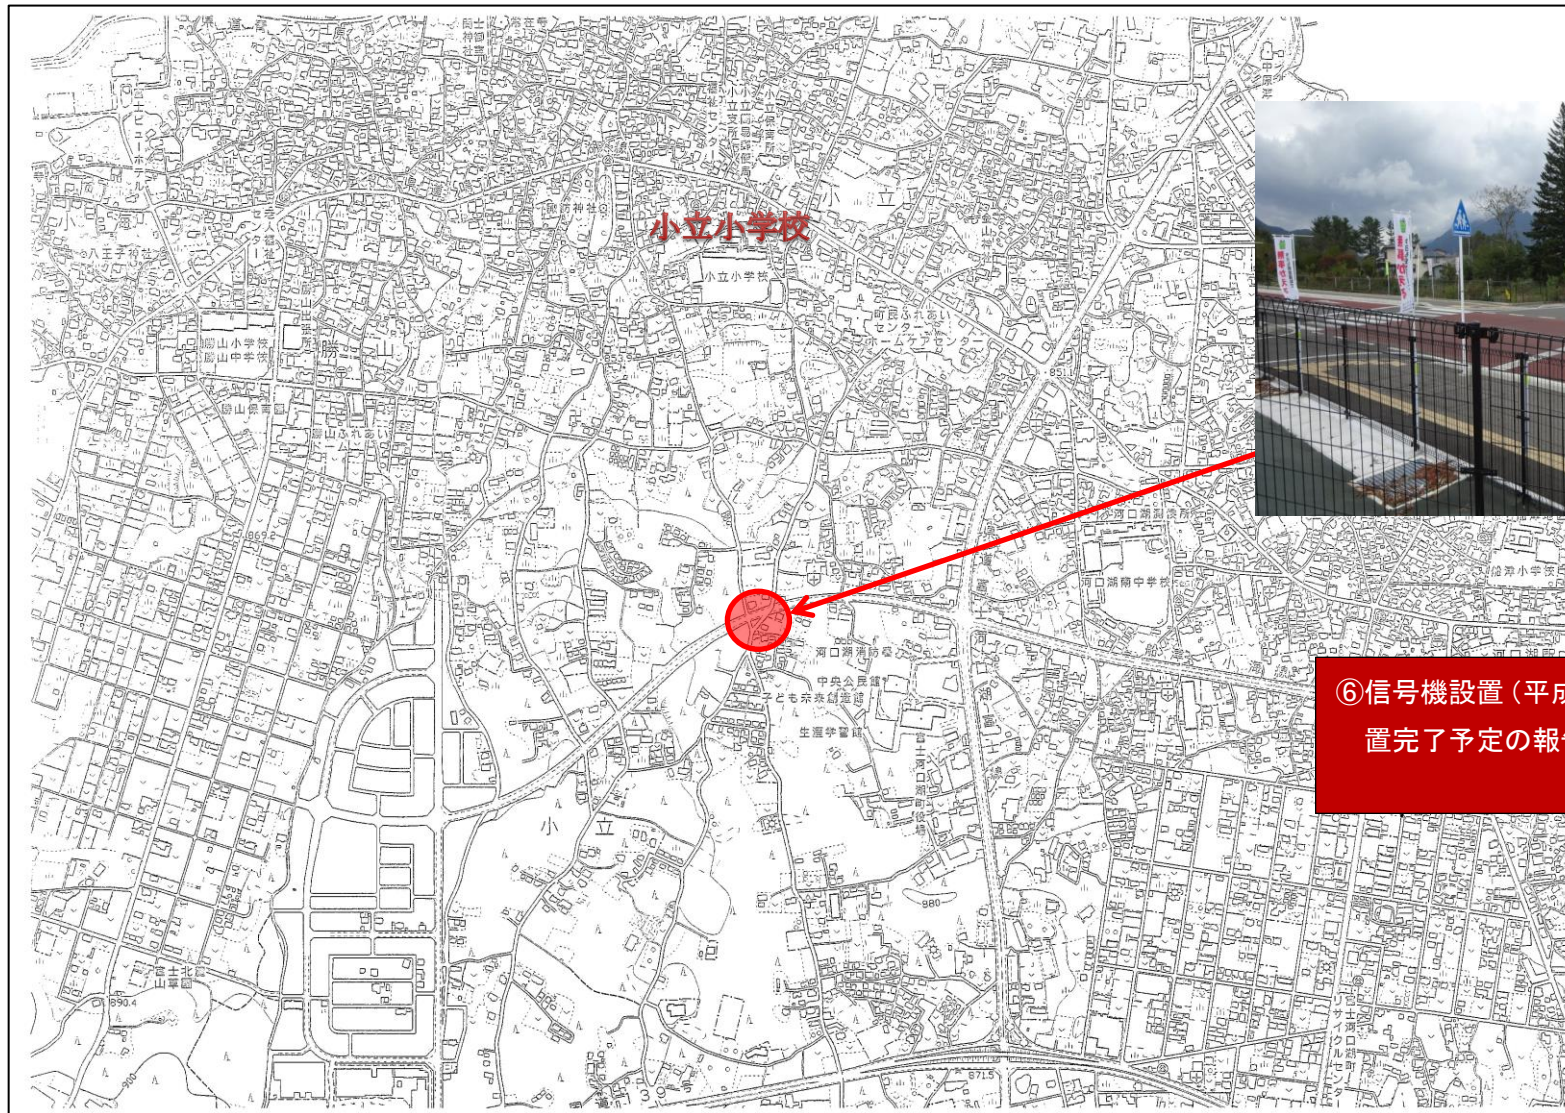

通学路における交通安全の確保

【通学路合同点検 点検箇所 1箇所】

富士河口湖町 小立小学校

⑥信号機設置 (平成31年3月までに設置完了予定の報告を確認)