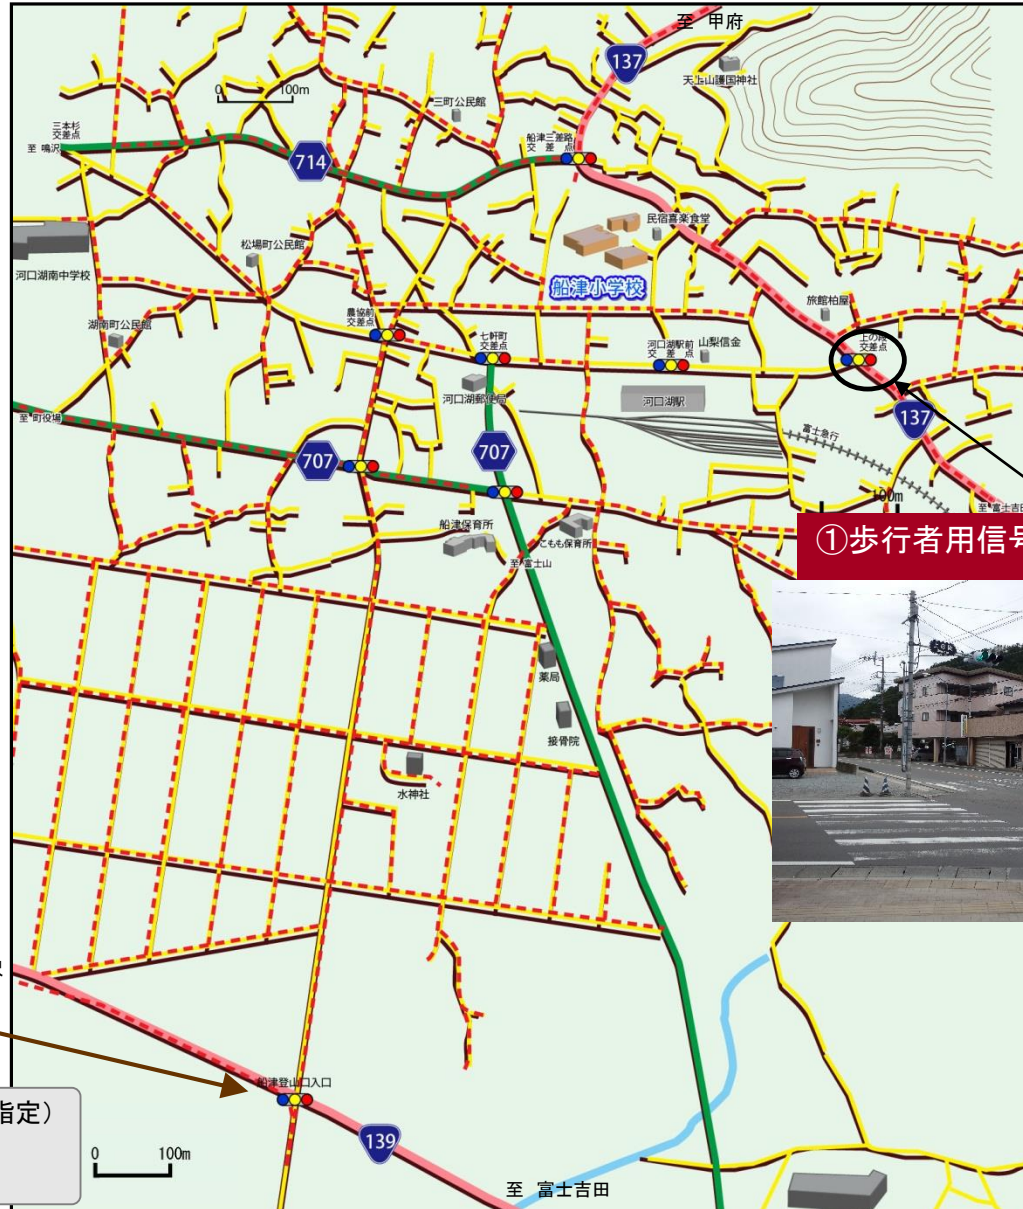

# 通学路における交通安全の確保

【通学路緊急合同点検 危険箇所2箇所】

富士河口湖町

ふなつ 船津小学校

凡	国 道	通学路 (学校指定)
例	県 道	危険箇所
	その他	