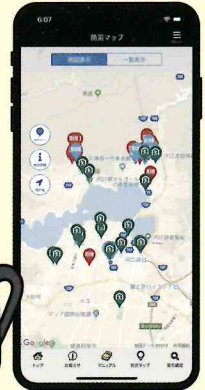

防災に役立つ機能

安否確認サービスや、その他防災・減災に役立つ機能を紹介しています。

アプリ機能 2

防災マップ機能

地図上で避難所や防火水槽・消火栓の位置が確認できます。

アプリ機能 4

オフライン機能

オフライン時にも、防災マニュアルが確認できます。

Google Play・App Store からダウンロード!

Android [はこちら](#)

iPhone [はこちら](#)

詳しくは裏面を
ご覧ください

お問い合わせ

富士河口湖町 地域防災課 TEL 0555-72-1170

山梨県南都留郡富士河口湖町船津1700番地 <https://www.town.fujikawaguchiko.lg.jp>

アプリ機能
1

お知らせ機能

防災・災害などに関する富士河口湖町からの情報を受け取ることができます。

文字表示
拡大

音声再生
機能

アプリ機能
2

防災マップ機能

地図上で避難所や防火水槽・消火栓の位置が確認できます。

避難所
消防水利

現在地情報
ルート表示

アプリ機能
3

防災に役立つ機能

安否確認サービスや、その他防災・減災に役立つ機能を紹介しています。

アプリ機能
4

オフライン機能

オフライン時にも、PDF版の防災マニュアルが確認できます。

オフライン時の
モード自動切替