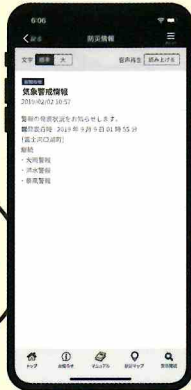

富士河口湖町の防災情報を
スマートフォンで受け取れるアプリが**登場**しました!

富士河口湖町防災情報発信アプリ

富士河口湖町**防災**

FUJIKAWAGUCHIKOMACHI BOSAI

アプリ機能 1

お知らせ機能

防災・災害などに関する富士河口湖町からの情報を受け取ることができます。

アプリ機能 3

防災に役立つ機能

安否確認サービスや、その他防災・減災に役立つ機能を紹介しています。

アプリ機能 2

防災マップ機能

地図上で避難所や防火水槽・消火栓の位置が確認できます。

アプリ機能 4

オフライン機能

オフライン時にも、防災マニュアルが確認できます。

Google Play・App Store からダウンロード!

Android [はこちら](#)

iPhone [はこちら](#)

詳しくは裏面を
ご覧ください

お問い合わせ

富士河口湖町 地域防災課 TEL 0555-72-1170

山梨県南都留郡富士河口湖町船津1700番地 <https://www.town.fujikawaguchiko.lg.jp>

アプリ機能
1

お知らせ機能

防災・災害などに関する富士河口湖町からの情報を受け取ることができます。

文字表示
拡大

音声再生
機能

アプリ機能
2

防災マップ機能

地図上で避難所や防火水槽・消火栓の位置が確認できます。

避難所
消防水利