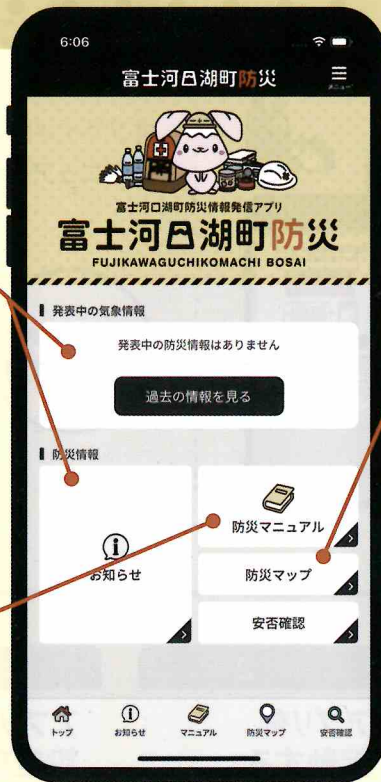

富士河口湖町の防災情報を
スマートフォンで受け取れるアプリが**登場**しました!

富士河口湖町防災情報発信アプリ

富士河口湖町**防災**

FUJIKAWAGUCHIKOMACHI BOSAI

アプリ機能 1

お知らせ機能

防災・災害などに関する富士河口湖町からの情報を受け取ることができます。

アプリ機能 3

防災に役立つ機能

安否確認サービスや、その他防災・減災に役立つ機能を紹介しています。

アプリ機能 2

防災マップ機能

地図上で避難所や防火水槽・消火栓の位置が確認できます。

アプリ機能 4

オフライン機能

オフライン時にも、防災マニュアルが確認できます。

お知らせ機能

防災・災害などに関する富士河口湖町からの情報を受け取ることができます。

文字表示
拡大

音声再生
機能

アプリ機能
2

防災マップ機能

地図上で避難所や防火水槽・消火栓の位置が確認できます。

避難所
消防水利