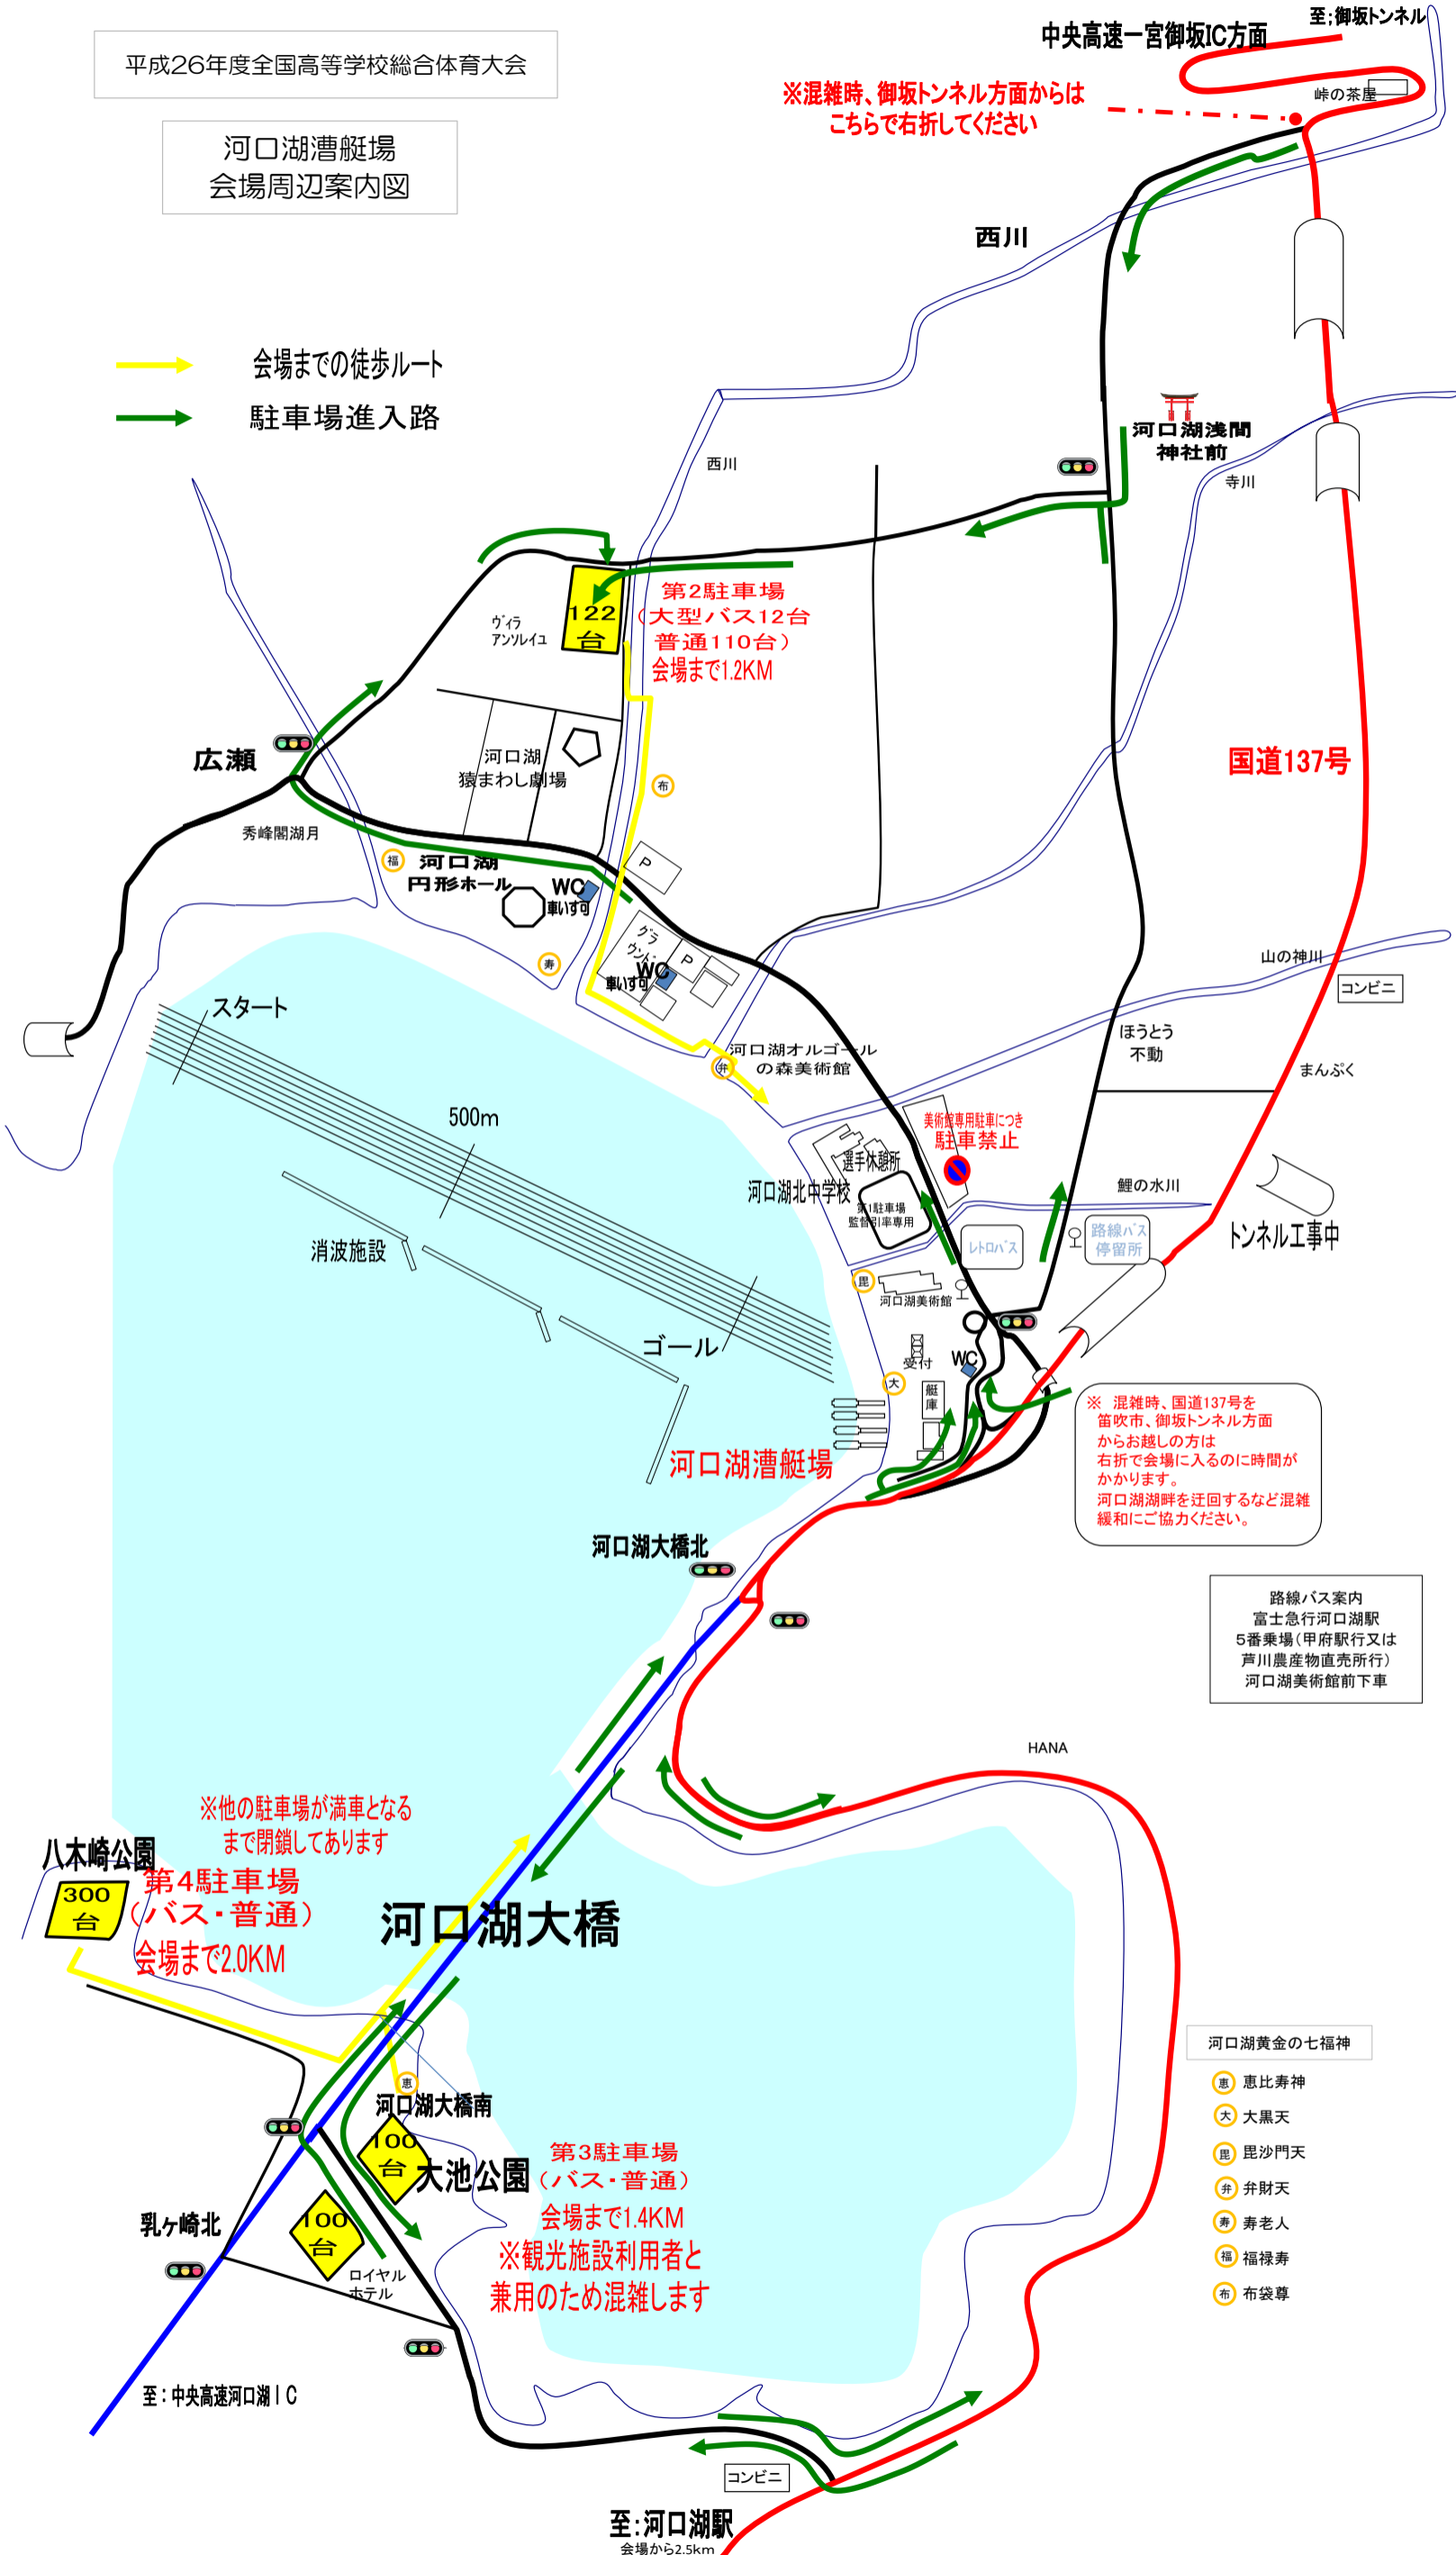

平成26年度全国高等学校総合体育大会

河口湖漕艇場
会場周辺案内図

- 会場までの徒歩ルート
- 駐車場進入路

路線バス案内
富士急行河口湖駅
5番乗場(甲府駅行又は
芦川農産物直売所行)
河口湖美術館前下車

河口湖黄金の七福神

- 恵比寿神
- 大黒天
- 毘沙門天
- 弁財天
- 寿老人
- 福祿寿
- 布袋尊