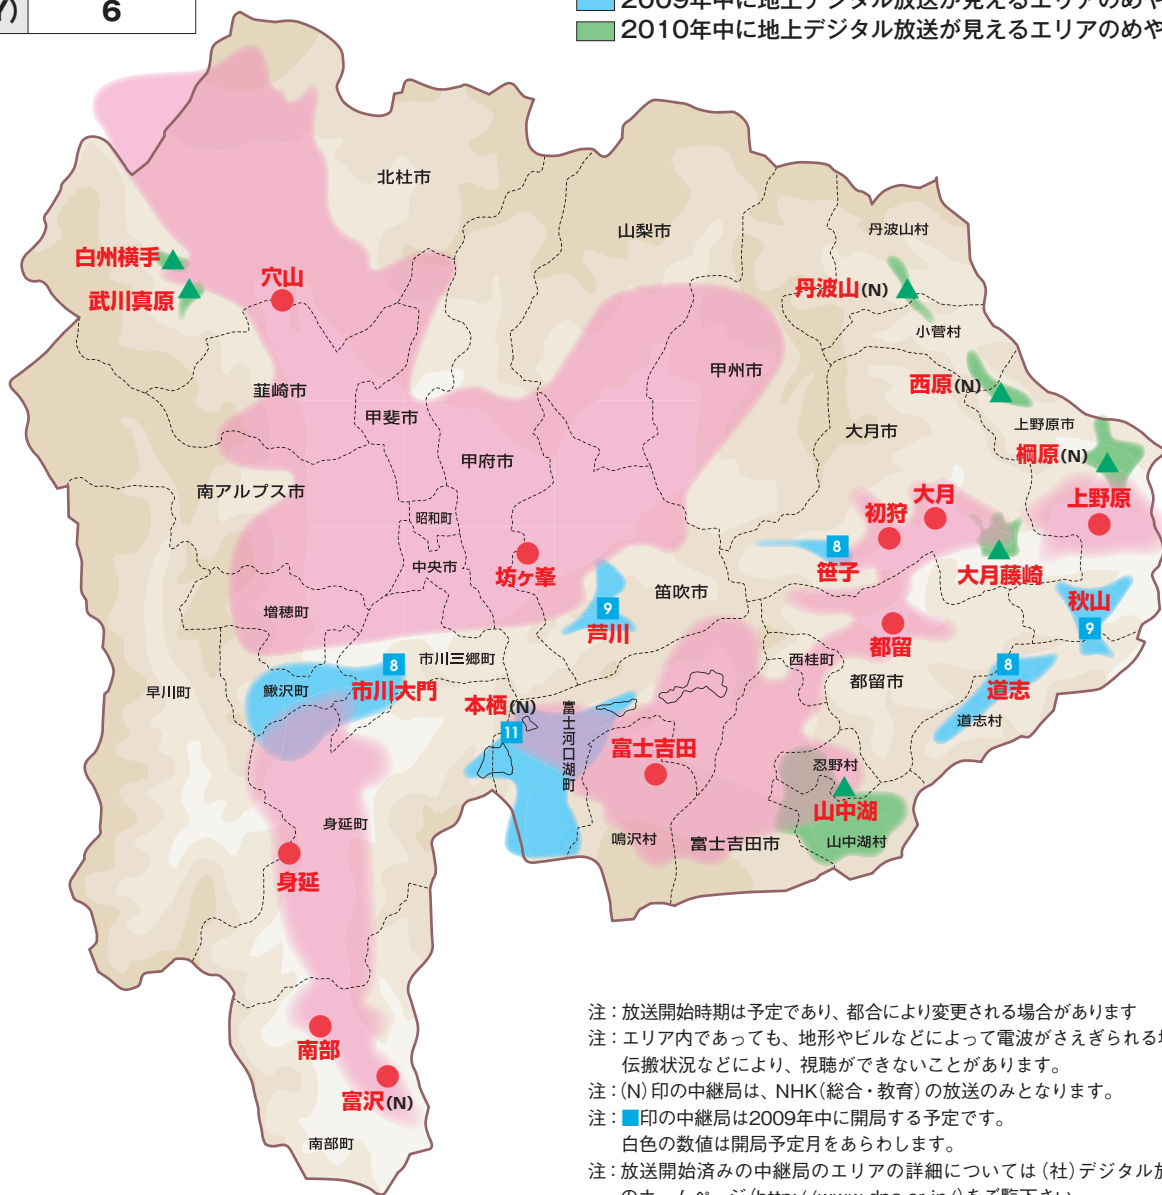

放送事業者名	リモコン番号
NHK(総合)	1
NHK(教育)	2
山梨放送(YBS)	4
テレビ山梨(UTY)	6

地上デジタル放送のエリアの目安と放送局設置年			
設置年	2008まで	2009	2010
放送局	●	■	▲

- 2008年末現在の地上デジタル放送が見えるエリアのめやすです。
- 2009年中に地上デジタル放送が見えるエリアのめやすです。
- 2010年中に地上デジタル放送が見えるエリアのめやすです。

山間部

注：放送開始時期は予定であり、都合により変更される場合があります
 注：エリア内であっても、地形やビルなどによって電波がさえぎられる場合や電波の伝搬状況などにより、視聴ができないことがあります。
 注：(N)印の中継局は、NHK(総合・教育)の放送のみとなります。
 注：■印の中継局は2009年中に開局する予定です。
 白色の数値は開局予定月をあらわします。
 注：放送開始済みの中継局のエリアの詳細については(社)デジタル放送推進協会のホームページ(<http://www.dpa.or.jp/>)をご覧ください。