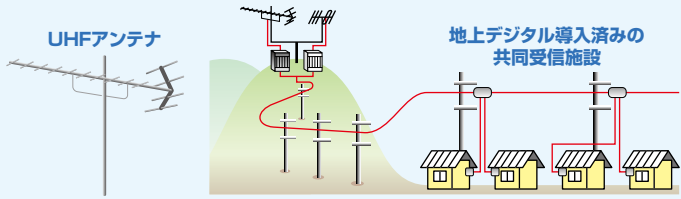

地上デジタル放送をご覧いただくには、UHFアンテナとデジタルテレビ(またはデジタルチューナー)が必要です。

山梨地上デジタル放送推進協議会

(総務省関東総合通信局・NHK・YBS・UTY・山梨県・山梨県CATV連絡協議会・日本CATV技術協会 関東支部)

見るテレビから、使うテレビへ。 地上デジタル放送で、 テレビの魅力はアップします。

《《 地上デジタル放送受信のポイント 》》

1 地上デジタル放送を受信するためにはUHFアンテナが必要です。

ケーブルテレビ等の共同受信施設に加入している場合、その施設に地上デジタル放送の電波が流れていれば、UHFアンテナは不要となります。現在、屋根上等にUHFアンテナを設置してご覧になっている場合、通常はそのまま使用できます。(※)

2 地上デジタル放送を受信するための受信機も必要です。

地上デジタル放送に対応したデジタルテレビなどの受信機が必要です。従来型のテレビでも、デジタルチューナーまたはデジタルチューナー内蔵録画機器を追加することで、放送をご覧いただけます。ただし、画質はお使いのテレビによって異なります。