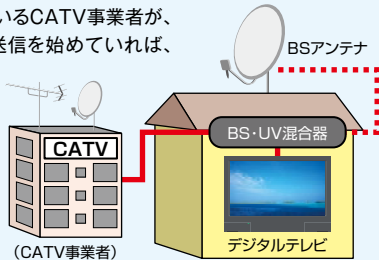

《《 ケーブルテレビ(CATV)又はマンション、集合住宅等で受信するには? 》》

1 CATVの場合、加入しているCATV事業者が、地上デジタル放送の再送信を始めていれば、ご覧になれます。詳しくは、ご契約のCATV事業者までお問い合わせ下さい。また、CATV事業者によっては、従来型テレビでも専用の機器(STBなど)を追加するだけでご覧になれる方法もあります。

2 マンション、集合住宅等の場合、地上デジタル放送の伝送チャンネルに対応する設備であれば、受信することが可能です。増幅器等が対応していない場合は、受信設備の改修が必要です。詳しくは、設備の管理者にお問い合わせ下さい。