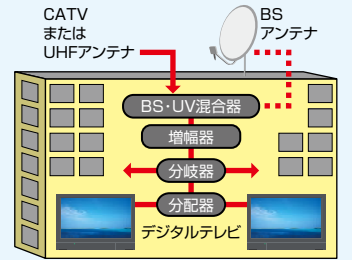

※地上デジタル放送の電波が流れているCATVでも、加入者宅内や集合住宅内受信設備の改修が必要な場合もあります。上図のように、BSアンテナを接続すると、BSデジタル放送を多チャンネルで楽しむことができます。ただし、一部のデジタル受信機はBSデジタル放送に対応していない場合がありますので、詳しくは販売店などにご確認ください。

◆ 山梨県内の主なCATV事業者の連絡先(順不同)

(山梨県CATV連絡協議会会員、加入数は平成21年4月1日現在)

CATV事業者 名称	サービスエリア・加入数
(株)日本ネットワークサービス (電話 055-251-7111)	甲府・韮崎など7市3町 165,800
(株)CATV富士五湖 (電話 0555-22-1714)	富士吉田市一円 19,342
河口湖有線テレビ放送(有) (電話 0555-72-1931)	富士河口湖町一円 7,873
(有)峡西CATV (電話 055-283-8383)	南アルプス市榊形・若草地区 9,038
富士川CATV(株) (電話 0556-22-1777)	鯉沢町・増穂町・甲西地区 6,622
山梨CATV(株) (電話 0553-22-6822)	山梨市全域 11,036
(株)ケーブルネットワーク大月 (電話 0554-22-5772)	大月市内一円 5,797
(株)ネットワーク下部 (電話 055-251-7110)	身延町下部地区 1,933
富沢テレビ共聴組合 (電話 0556-66-2312)	南部町一円 615

CATV事業者 名称	サービスエリア・加入数
都留市テレビ利用者組合 (電話 0554-43-2542)	都留市一円 7,478
峡東ケーブルネット(株) (電話 0553-33-2252)	甲州市塩山・山梨市牧丘・三富 9,988
勝沼町CATV組合 (電話 0553-44-5510)	甲州市勝沼町全域 2,882
笛吹きらめきテレビ(株) (電話 0553-47-2302)	笛吹市一宮町・御坂町 6,918
北富士有線テレビ放送(株) (電話 0555-85-2331)	鳴沢村・富士河口湖町の一部 1,746
北杜市ケーブルテレビ (電話 0551-42-1322)	高根町・大泉町・小淵沢町の一部 5,974
白根ケーブルネットワーク(株) (電話 055-282-6611)	南アルプス市白根地区 6,128
(株)ケーブルテレビ富士 (電話 0555-62-5951)	山中湖村全域 1,953
(株)上野原ブロードバンドコミュニケーションズ (電話 0554-62-5500)	上野原市全域 1,000